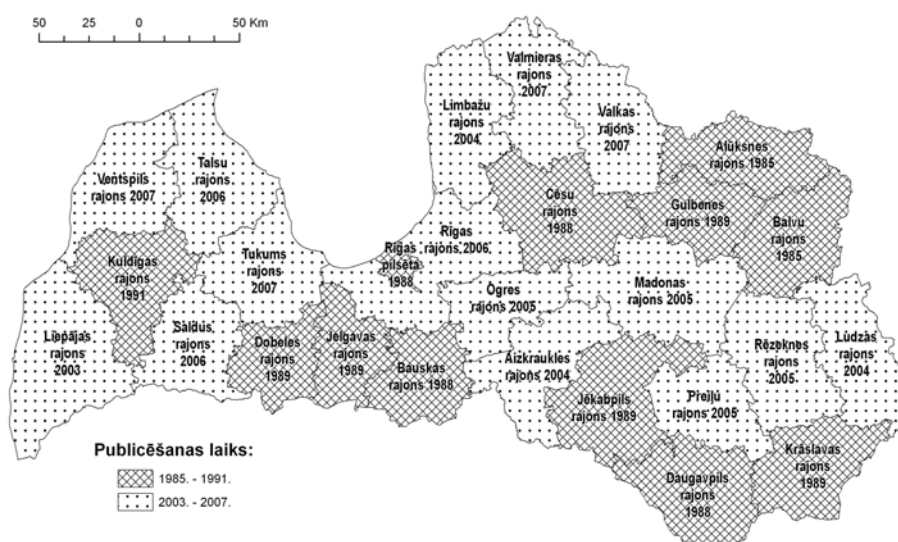

IEVADS

Šajā *Latvijas Veģetācijas* izdevumā ir apkopoti dati par četrp Latvijas rajonu (Tukums, Valka, Valmiera, Ventspils) parku un dendroloģisko stādījumu kokaugu sugu sastāvu, tā noslēdzot publikāciju sēriju par 20. gs. beigu posma (1972 - 2000 g.) parku un dendroloģisko stādījumu dendrofloras inventarizācijas rezultātiem. Inventarizācijas materiāli publicēti divos periodos (1. att.). No 1985. gada līdz 1991. gadam inventarizācijas materiāli par 11 rajoniem publicēti Latvijas zinātniski tehniskās informācijas institūta *Ekspresinformācijas* sērijā, kā arī šī institūta žurnālā *Mežsaimniecība un Mežrūpniecība*, bet no 2003. gada līdz 2007. gadam periodiskajā izdevumā *Latvijas Veģetācija* publicēti materiāli par 15 rajoniem. Atsevišķā izdevumā 1988. gadā apkopoti dendrofloras materiāli par Rīgu.